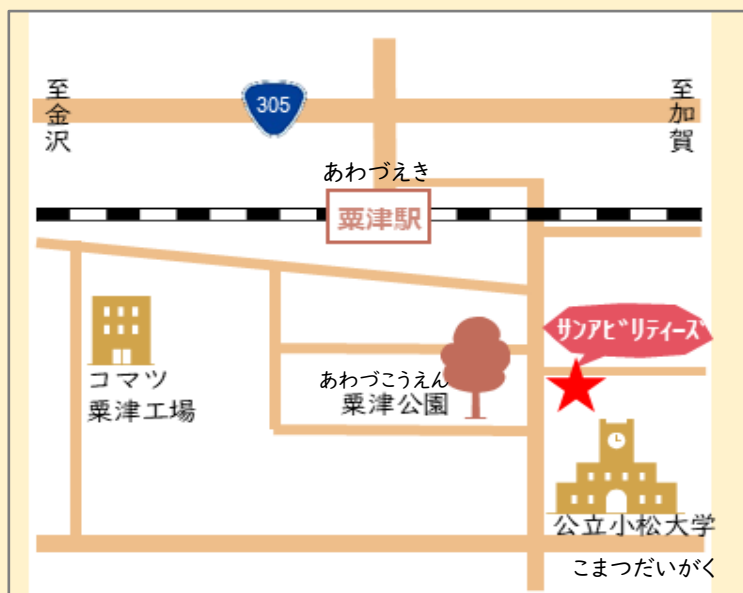

○ Lokasi ばしょ 場所

こまつ
小松サンアビリティーズ
(小松市符津町念仏ヶ2-7)

こまつし ふつまち ねんぶつ

Komatsu Sun Abilities

(Komatsushi futsumachi
Nenbutsu ke2-7)

【Informasi Pendaftaran】

こまつし こくさい こうりゅう きょうかい

小松市国際交流協会 (KIA)